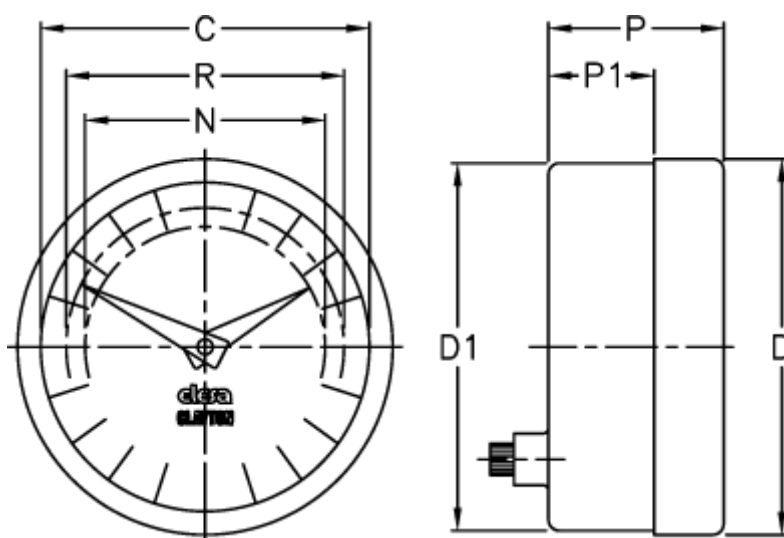

Varenummer: 2307074282  
Beskrivelse: E+G Indikator  
PA12-0002-S

## Mål

C = 60  
D = 68.5  
d1 = 67.0  
N = 44  
P = 32  
P1 = 25  
R = 51